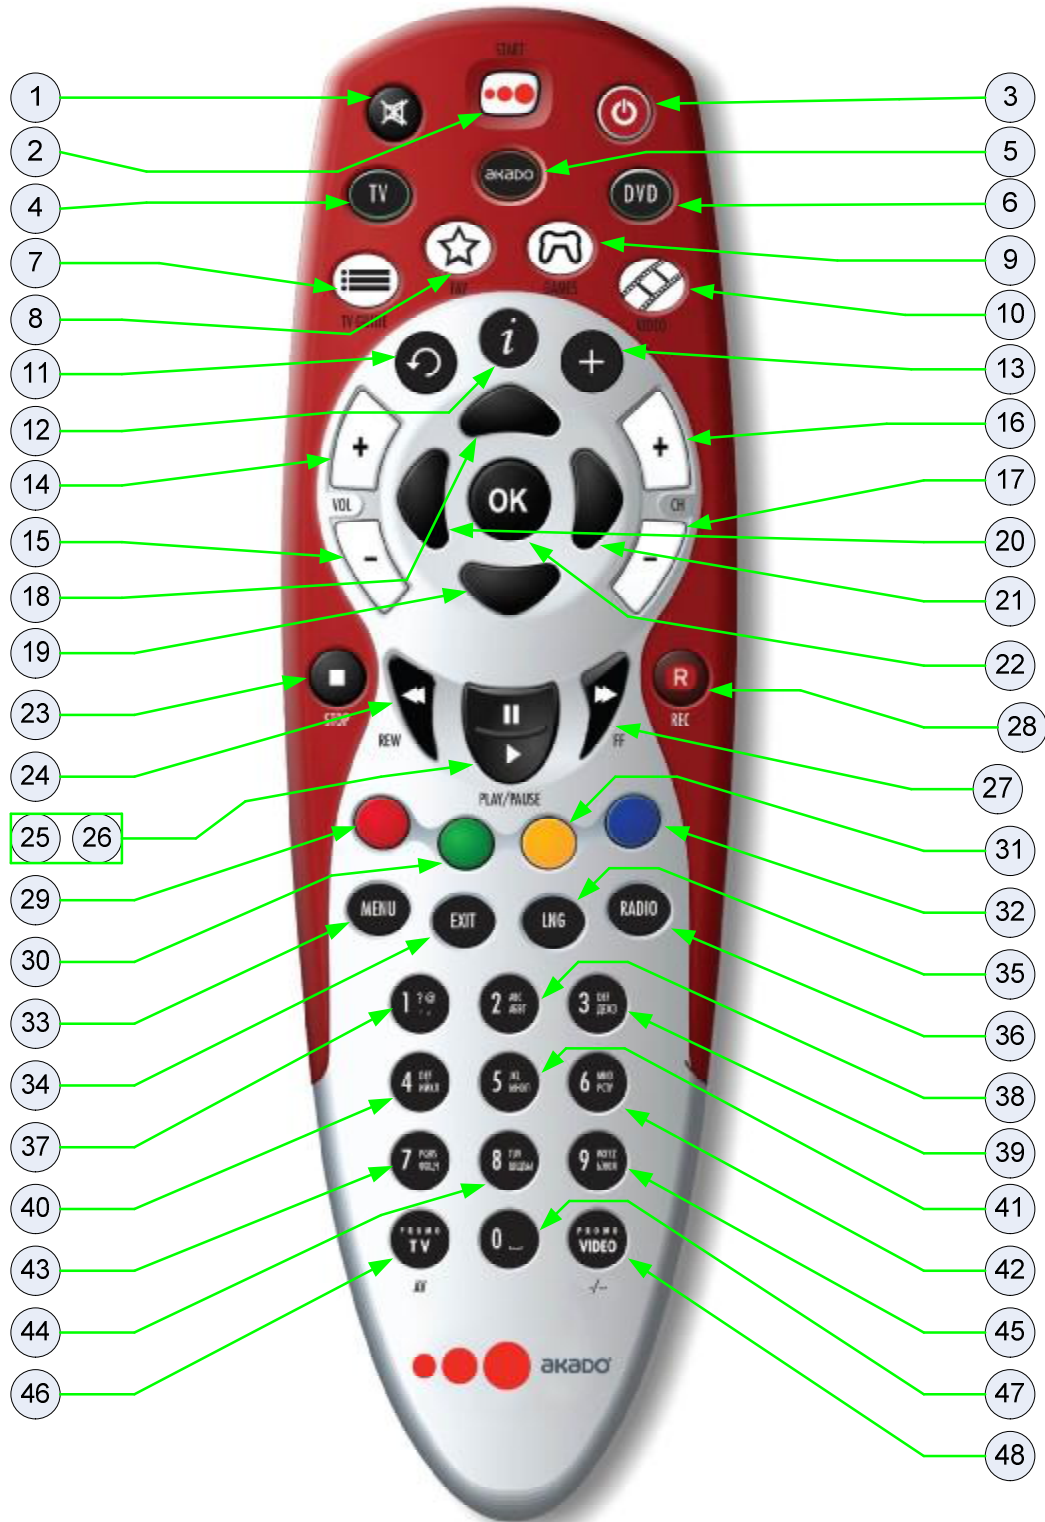

**Инструкция по программированию
пультa дистанционного
управления цифровым ТВ тюнером
КАОН**

Схема пульта дистанционного управления цифровым ТВ тюнером КАОН

(Назначения кнопок смотрите в Таблице 1)

Таблица 1 «Назначение кнопок пульта дистанционного управления ТВ тюнером KAON»

Номер кнопки	Управление тюнером	Управление TV	Управление DVD
1	Отключение/включение звука	Отключение/включение звука	Отключение/включение звука
2	Вызов портала интерактивных услуг	---	---
3	Переключение между включенным состоянием и режимом ожидания тюнера	Включение/выключение Вашего ТВ	Включение/выключение Вашего DVD
4	Переключение управления пультом ДУ на ТВ	---	---
5	Переключение управления пультом ДУ на тюнер	---	---
6	Переключение управления пультом ДУ на DVD	---	---
7	Вызов программы телепередач (EPG)	---	Top Disk Menu
8	Вызов списка любимых каналов	---	---
9	Вызов игрового портала	---	---
10	Вызов портала «Видео-на-заказ»	---	---
11	Возврат на предыдущий уровень меню	Exit	Exit
12	Вызов информационного окна о текущей передаче	Display	Display
13	Вызов информационного окна о текущем телеканале	Last channel; P<P	---
14	Увеличение уровня звука на ТВ	Vol +	Vol +
15	Уменьшение уровня звука на ТВ	Vol -	Vol -
16	Последовательное переключение телеканалов на STB по увеличению нумерации	CH +	Chapter +; Skip +
17	Последовательное переключение телеканалов на STB по уменьшению нумерации	CH -	Chapter -; Skip -
18	Кнопка навигации по меню - вверх	Menu Up	Menu Up
19	Кнопка навигации по меню - вниз	Menu Down	Menu Down
20	Кнопка навигации по меню - влево	Menu Left	Menu Left
21	Кнопка навигации по меню - вправо	Menu Right	Menu Right
22	«OK» – подтверждение Вашего выбора	Ok; Select	Ok; Select