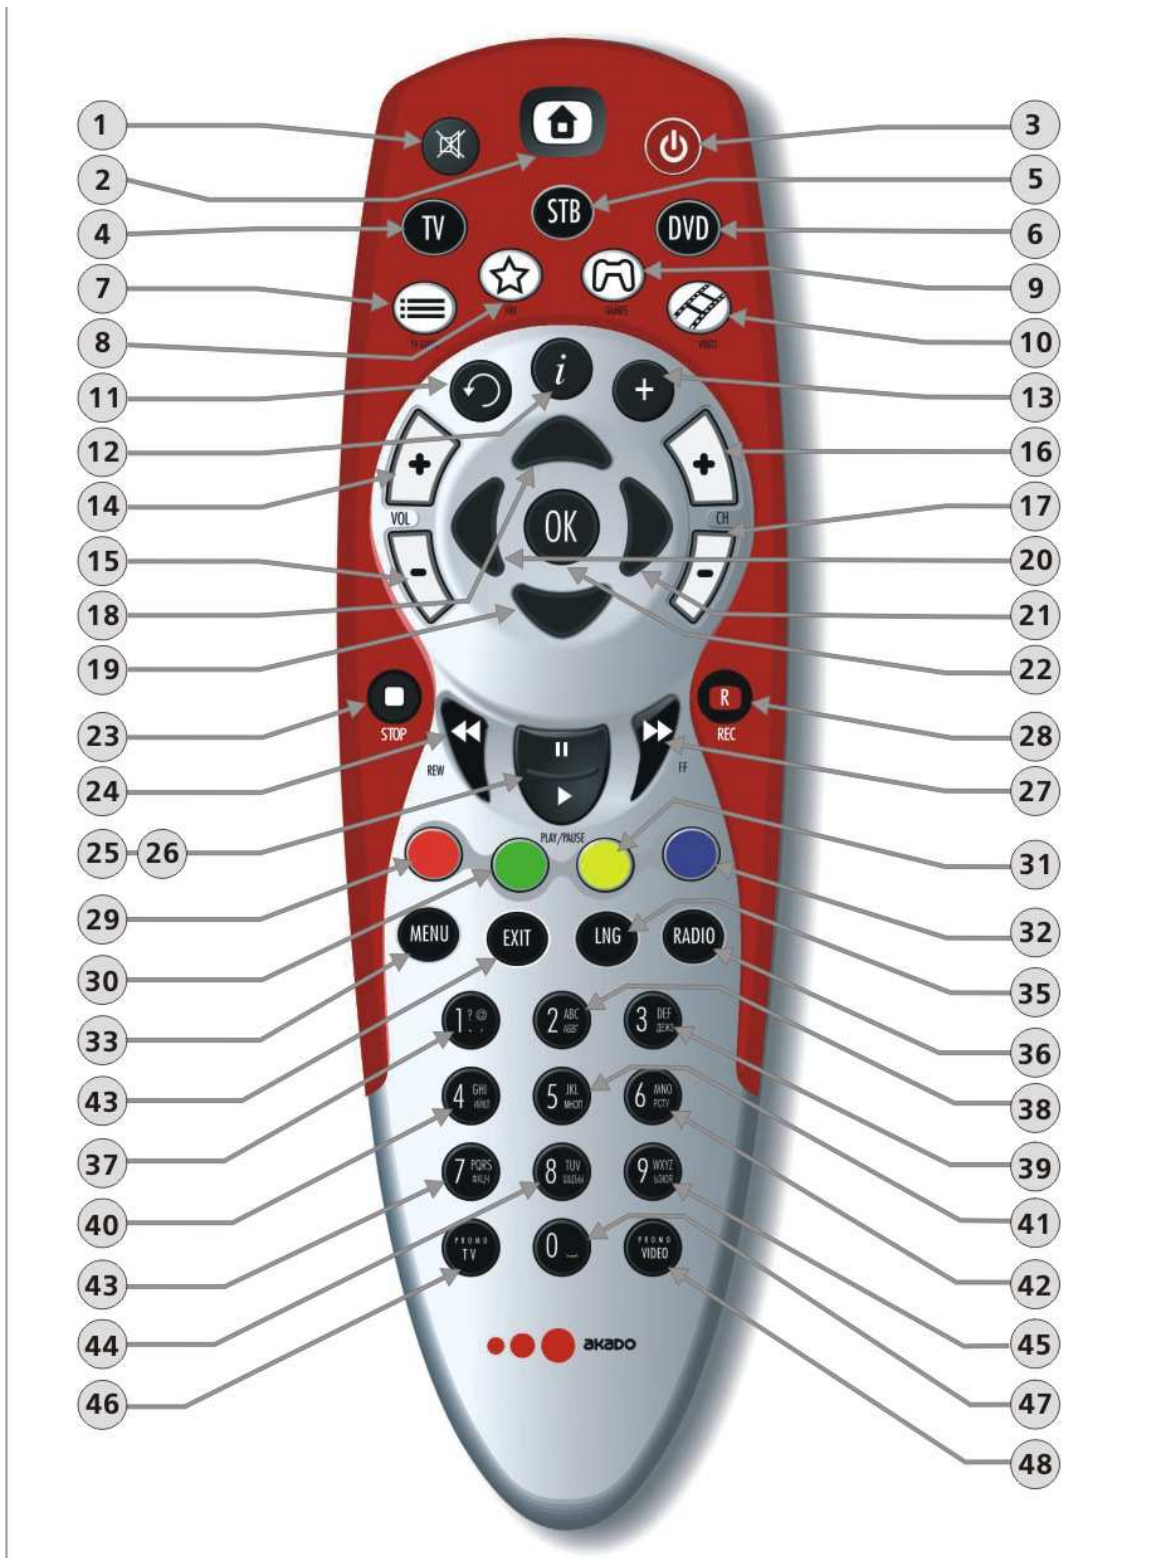

**Инструкция по программированию  
пультa дистанционного управления  
цифровым ТВ-тюнером КАОН**

## Схема пульта дистанционного управления цифровым ТВ-тюнером КАОН (Назначения кнопок смотрите в Таблице 1)

**Таблица 1 «Назначение кнопок пульта дистанционного управления ТВ-тюнером КАОН»**

Номер кнопки	Управление тюнером	Управление TV	Управление DVD
1	Отключение/включение звука	Отключение/включение звука	Отключение/включение звука
2	Вызов портала интерактивных услуг	---	---
3	Переключение между включенным состоянием и режимом ожидания тюнера	Включение/выключение Вашего ТВ	Включение/выключение Вашего DVD
4	Переключение управления пультом ДУ на TV	---	---
5	Переключение управления пультом ДУ на тюнер	---	---
6	Переключение управления пультом ДУ на DVD	---	---
7	Вызов программы телепередач (EPG)	---	Top Disk Menu
8	Вызов списка любимых каналов	---	---
9	Вызов игрового портала	---	---
10	Вызов портала «Видео-на-заказ»	---	---
11	Возврат на предыдущий уровень меню	Exit	Exit
12	Вызов информационного окна о текущей передаче	Display	Display
13	Вызов информационного окна о текущем телеканале	Last channel; P<P	---
14	Увеличение уровня звука на ТВ	Vol +	Vol +
15	Уменьшение уровня звука на ТВ	Vol -	Vol -
16	Последовательное переключение телеканалов на STB по увеличению нумерации	CH +	Chapter +; Skip +
17	Последовательное переключение телеканалов на STB по уменьшению нумерации	CH -	Chapter -; Skip -
18	Кнопка навигации по меню - вверх	Menu Up	Menu Up
19	Кнопка навигации по меню - вниз	Menu Down	Menu Down
20	Кнопка навигации по меню - влево	Menu Left	Menu Left
21	Кнопка навигации по меню - вправо	Menu Right	Menu Right
22	«OK» – подтверждение Вашего выбора	Ok; Select	Ok; Select